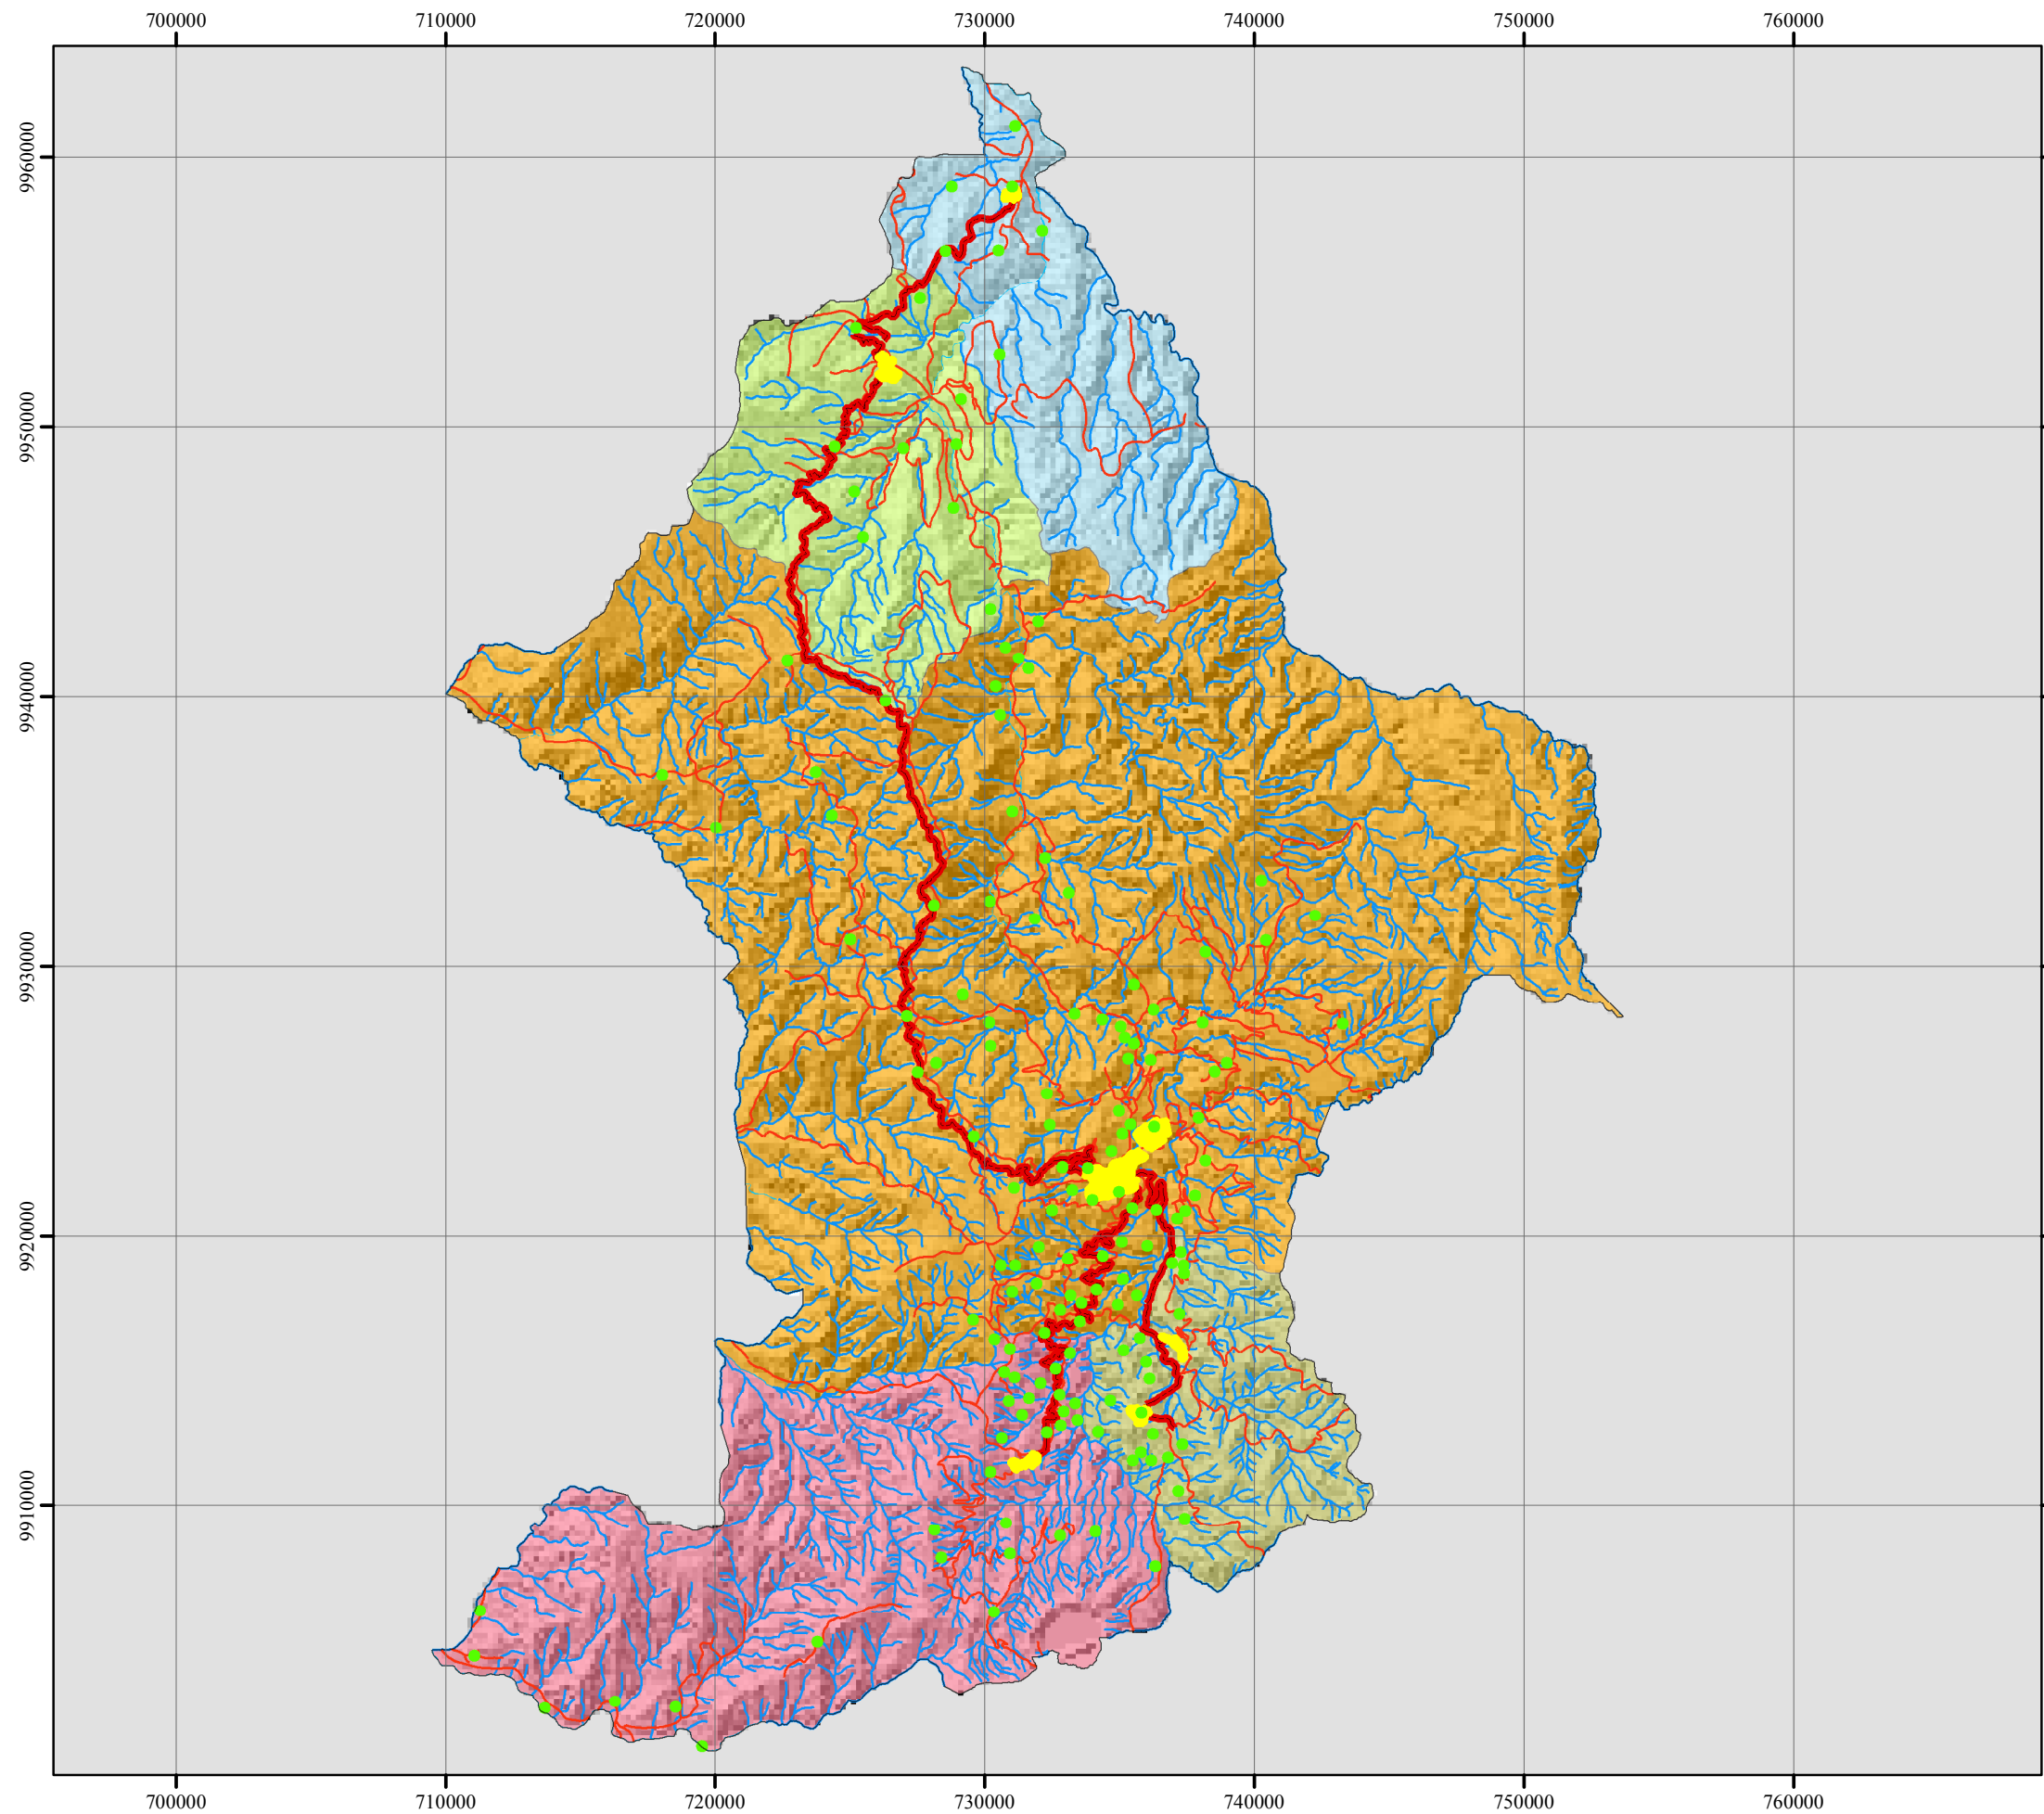

MAPA BASE DEL CANTÓN SIGCHOS

GOBIERNO AUTÓNOMO DESCENTRALIZADO MUNICIPAL DEL CANTÓN SIGCHOS

ACTUALIZACIÓN DE PLAN DE DESARROLLO Y ORDENAMIENTO TERRITORIAL

CONTENIDO: **MAPA BASE DEL CANTÓN SIGCHOS**

ELABORADO POR: Ing. Nadya Serrano	ESCALA DE TRABAJO: 1 : 50 000	FECHA DE ELABORACIÓN: MARZO 2015
PROYECCIÓN Y SISTEMA DE COORDENADAS: UTM, WGS84 Zona 17 Sur		FUENTE: IGM