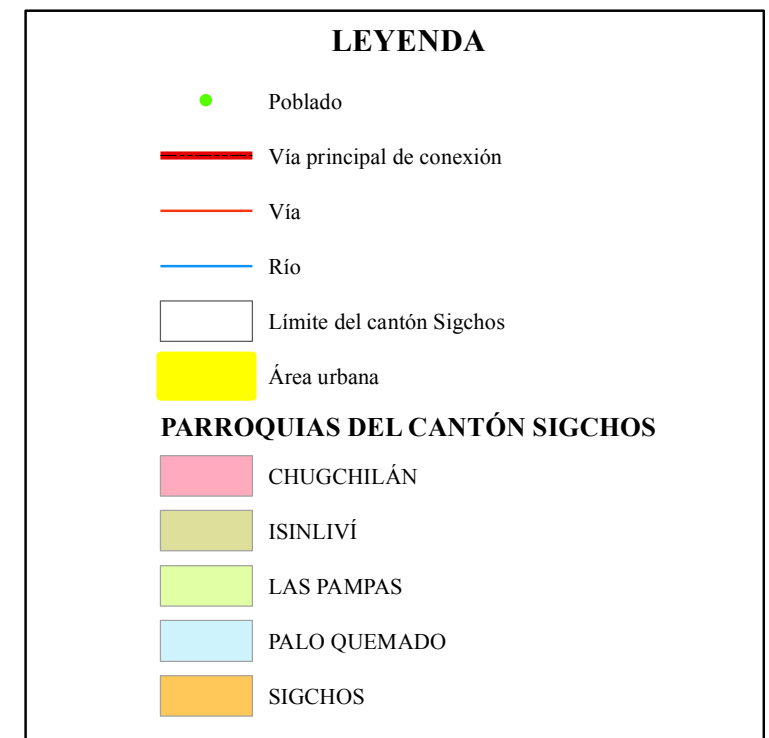

MAPA BASE DEL CANTÓN SIGCHOS

GOBIERNO AUTÓNOMO DESCENTRALIZADO MUNICIPAL DEL CANTÓN SIGCHOS

ACTUALIZACIÓN DE PLAN DE DESARROLLO Y ORDENAMIENTO TERRITORIAL

CONTENIDO: **MAPA BASE DEL CANTÓN SIGCHOS**

ELABORADO POR: Ing. Nadya Serrano	ESCALA DE TRABAJO: 1 : 50 000	FECHA DE ELABORACIÓN: MARZO 2015
PROYECCIÓN Y SISTEMA DE COORDENADAS: UTM, WGS84 Zona 17 Sur		FUENTE: IGM