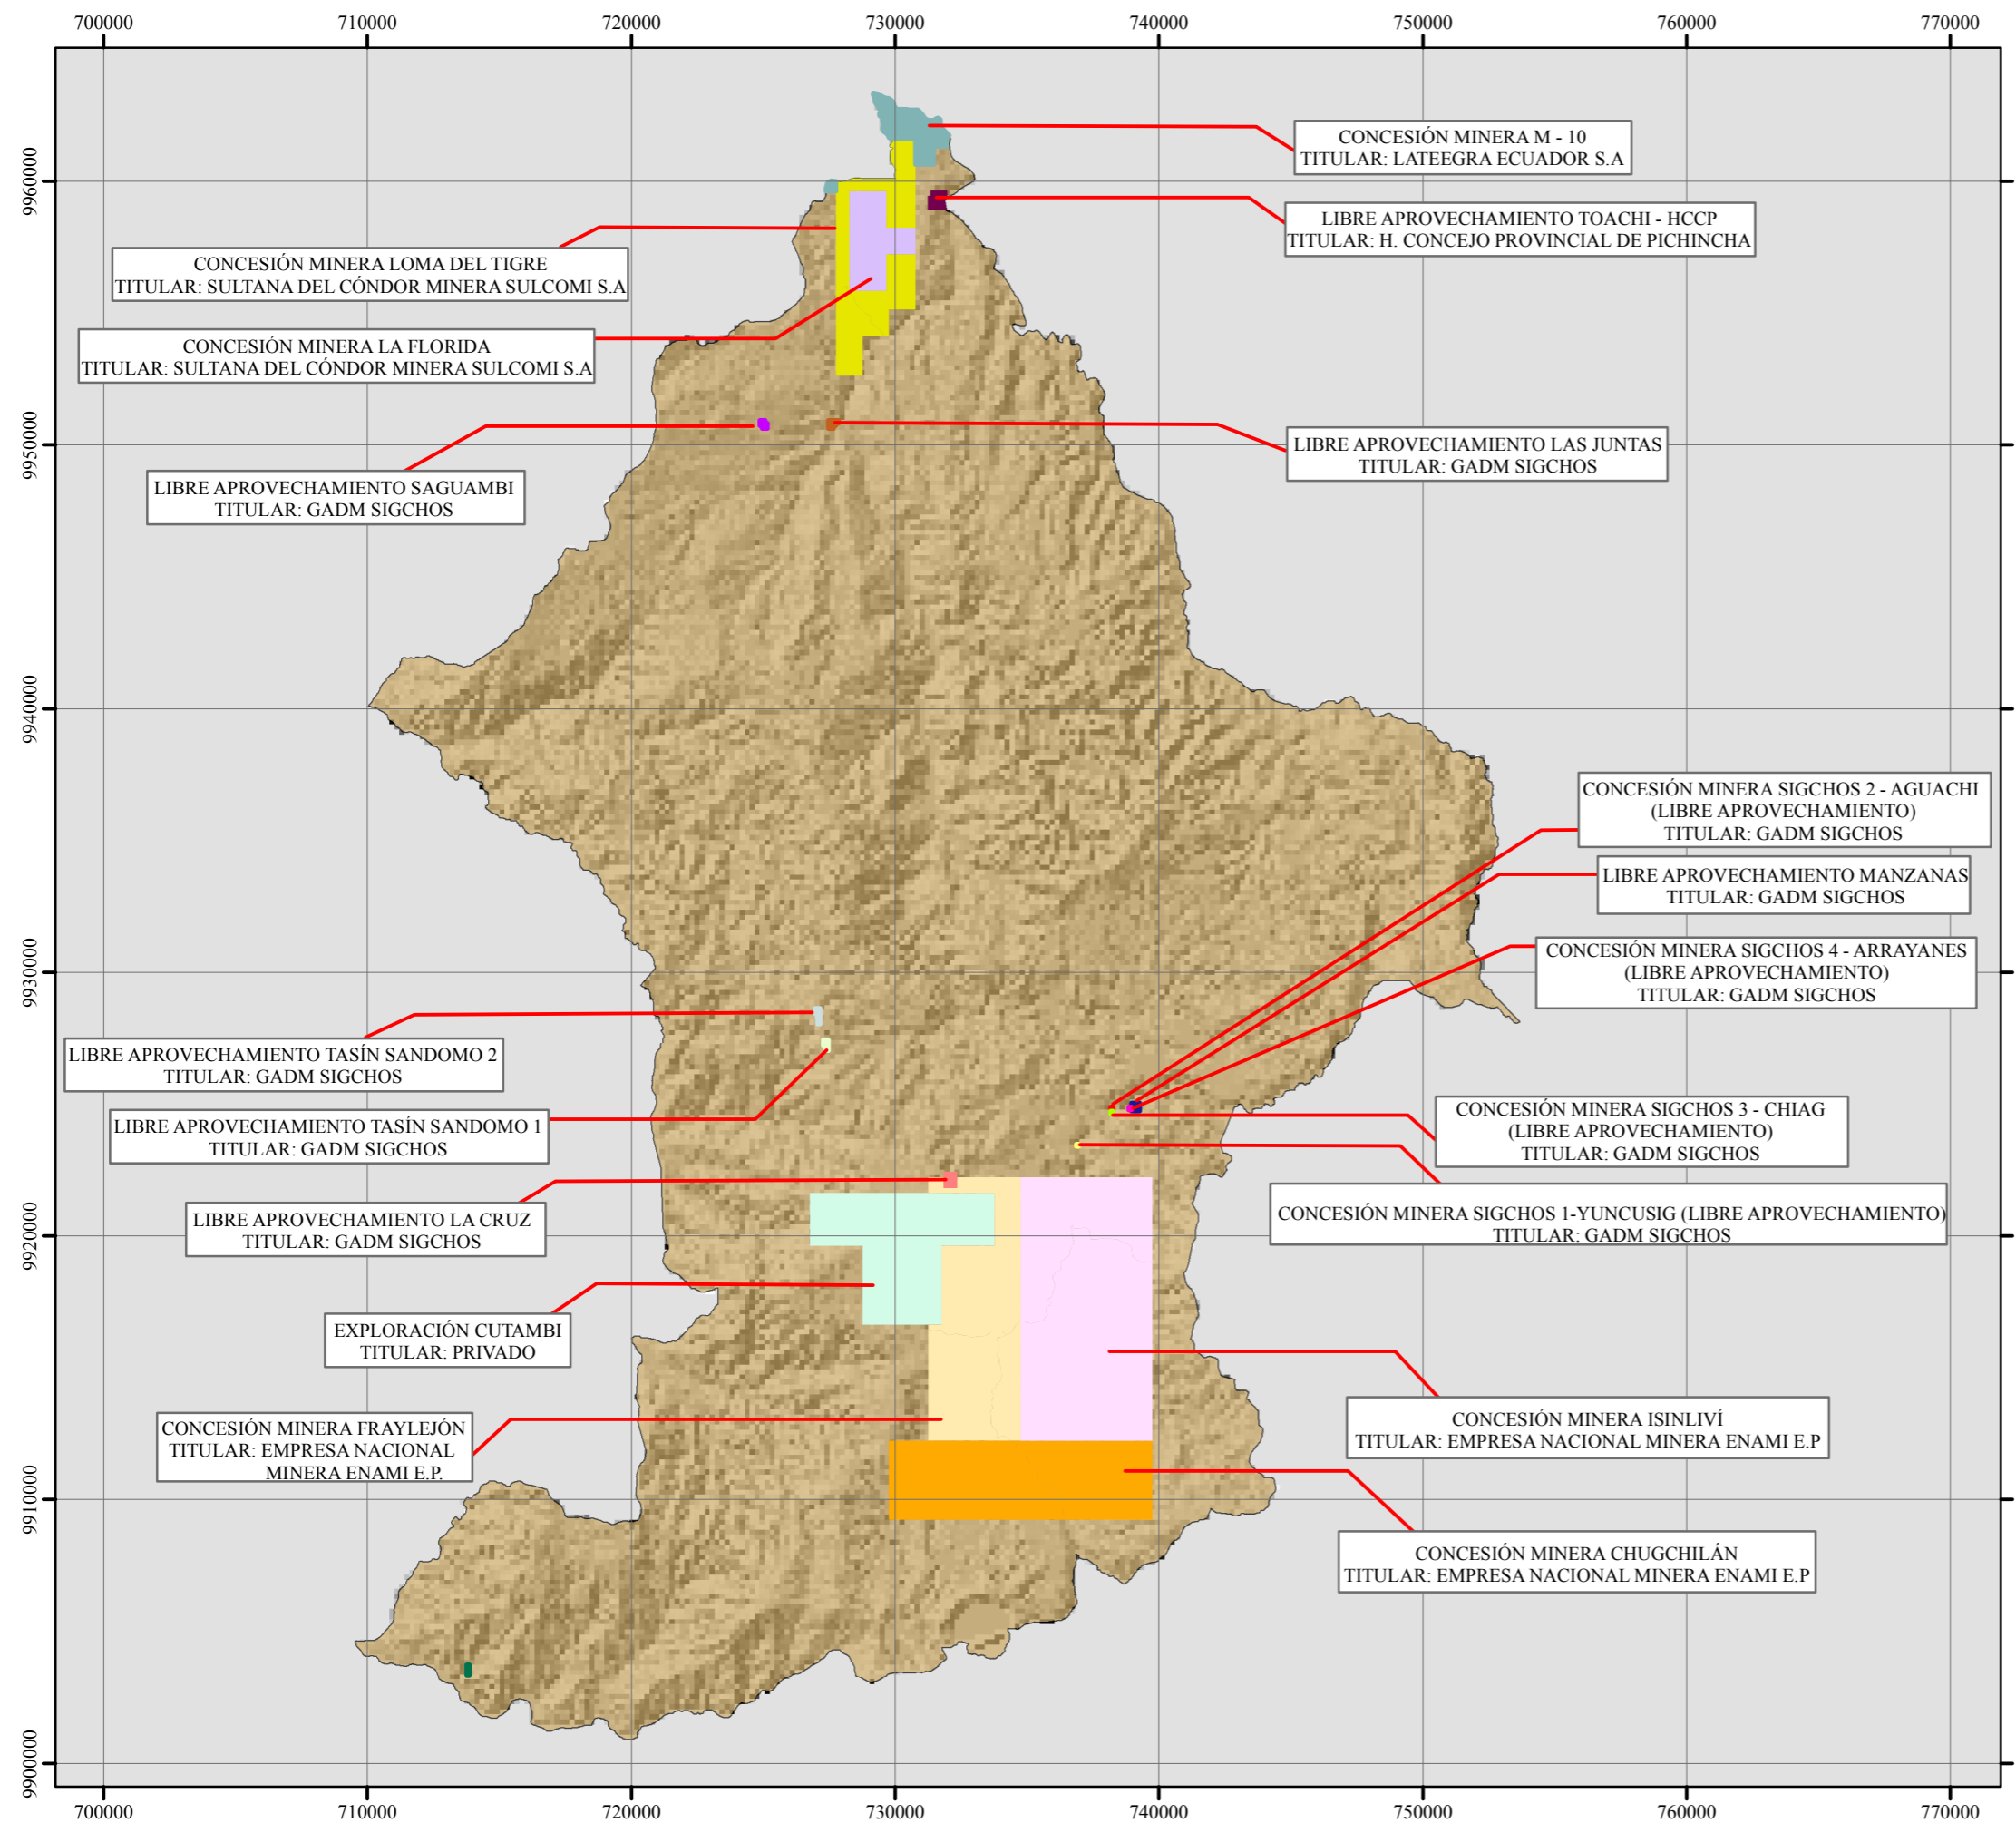

MAPA DE CONCESIONES MINERAS DEL CANTÓN SIGCHOS

GOBIERNO AUTÓNOMO DESCENTRALIZADO MUNICIPAL DEL CANTÓN SIGCHOS

ACTUALIZACIÓN DE PLAN DE DESARROLLO Y ORDENAMIENTO TERRITORIAL

CONTENIDO: **MAPA DE CONCESIONES MINERAS DEL CANTÓN SIGCHOS**

ELABORADO POR: Ing. Nadya Serrano	ESCALA DE TRABAJO: 1 : 50 000	FECHA DE ELABORACIÓN: JUNIO 2015
PROYECCIÓN Y SISTEMA DE COORDENADAS: UTM, WGS84 Zona 17 Sur		FUENTE: IGM, ARCOM