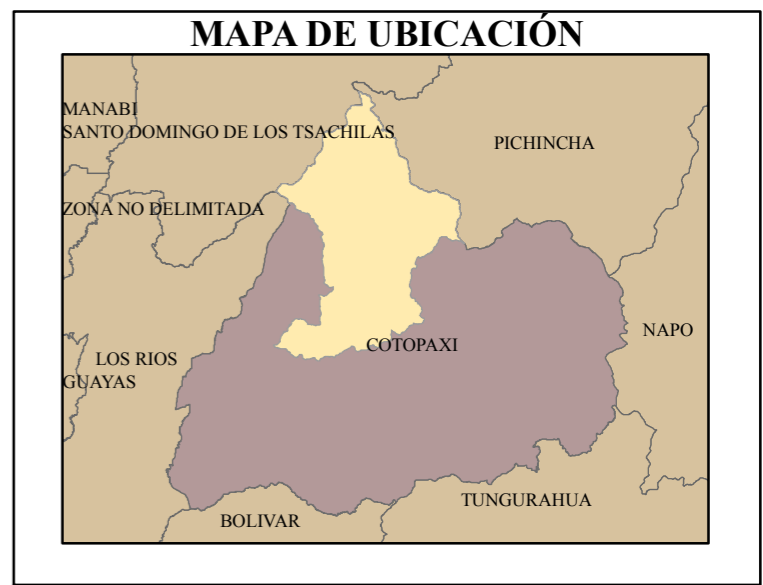

MAPA DE CONCESIONES MINERAS DEL CANTÓN SIGCHOS

GOBIERNO AUTÓNOMO DESCENTRALIZADO MUNICIPAL DEL CANTÓN SIGCHOS

ACTUALIZACIÓN DE PLAN DE DESARROLLO Y ORDENAMIENTO TERRITORIAL

CONTENIDO: **MAPA DE CONCESIONES MINERAS DEL CANTÓN SIGCHOS**

ELABORADO POR: Ing. Nadya Serrano	ESCALA DE TRABAJO: 1 : 50 000	FECHA DE ELABORACIÓN: JUNIO 2015
PROYECCIÓN Y SISTEMA DE COORDENADAS: UTM, WGS84 Zona 17 Sur		FUENTE: IGM, ARCOM