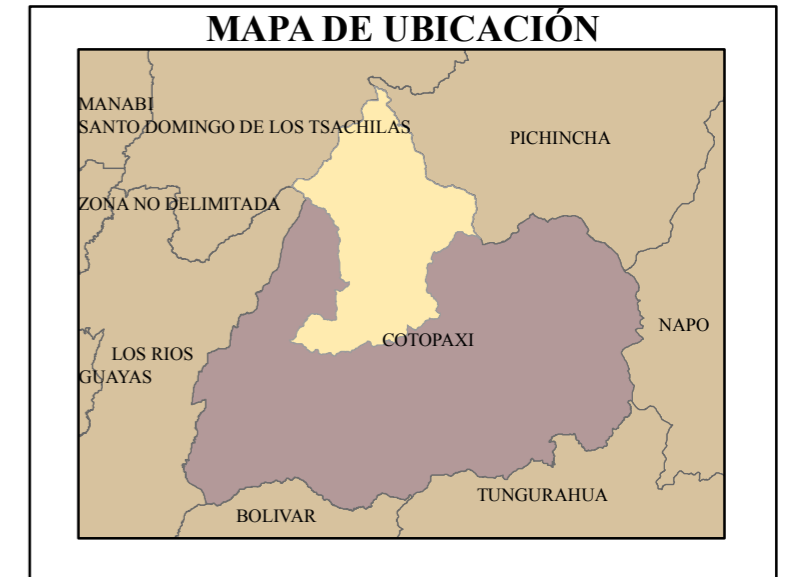

MAPA DE ACTORES DE PRODUCCIÓN DEL CANTÓN SIGCHOS

GOBIERNO AUTÓNOMO DESCENTRALIZADO MUNICIPAL DEL CANTÓN SIGCHOS

ACTUALIZACIÓN DE PLAN DE DESARROLLO Y ORDENAMIENTO TERRITORIAL

CONTENIDO: MAPA DE ACTORES DE PRODUCCIÓN DEL CANTÓN SIGCHOS

ELABORADO POR: Ing. Nadya Serrano	ESCALA DE TRABAJO: 1 : 50 000	FECHA DE ELABORACIÓN: MARZO 2015
PROYECCIÓN Y SISTEMA DE COORDENADAS: UTM, WGS84 Zona 17 Sur		FUENTE: IGM, MAGAP: Registro de Dirección Provincial Agropecuaria de Cotacachi