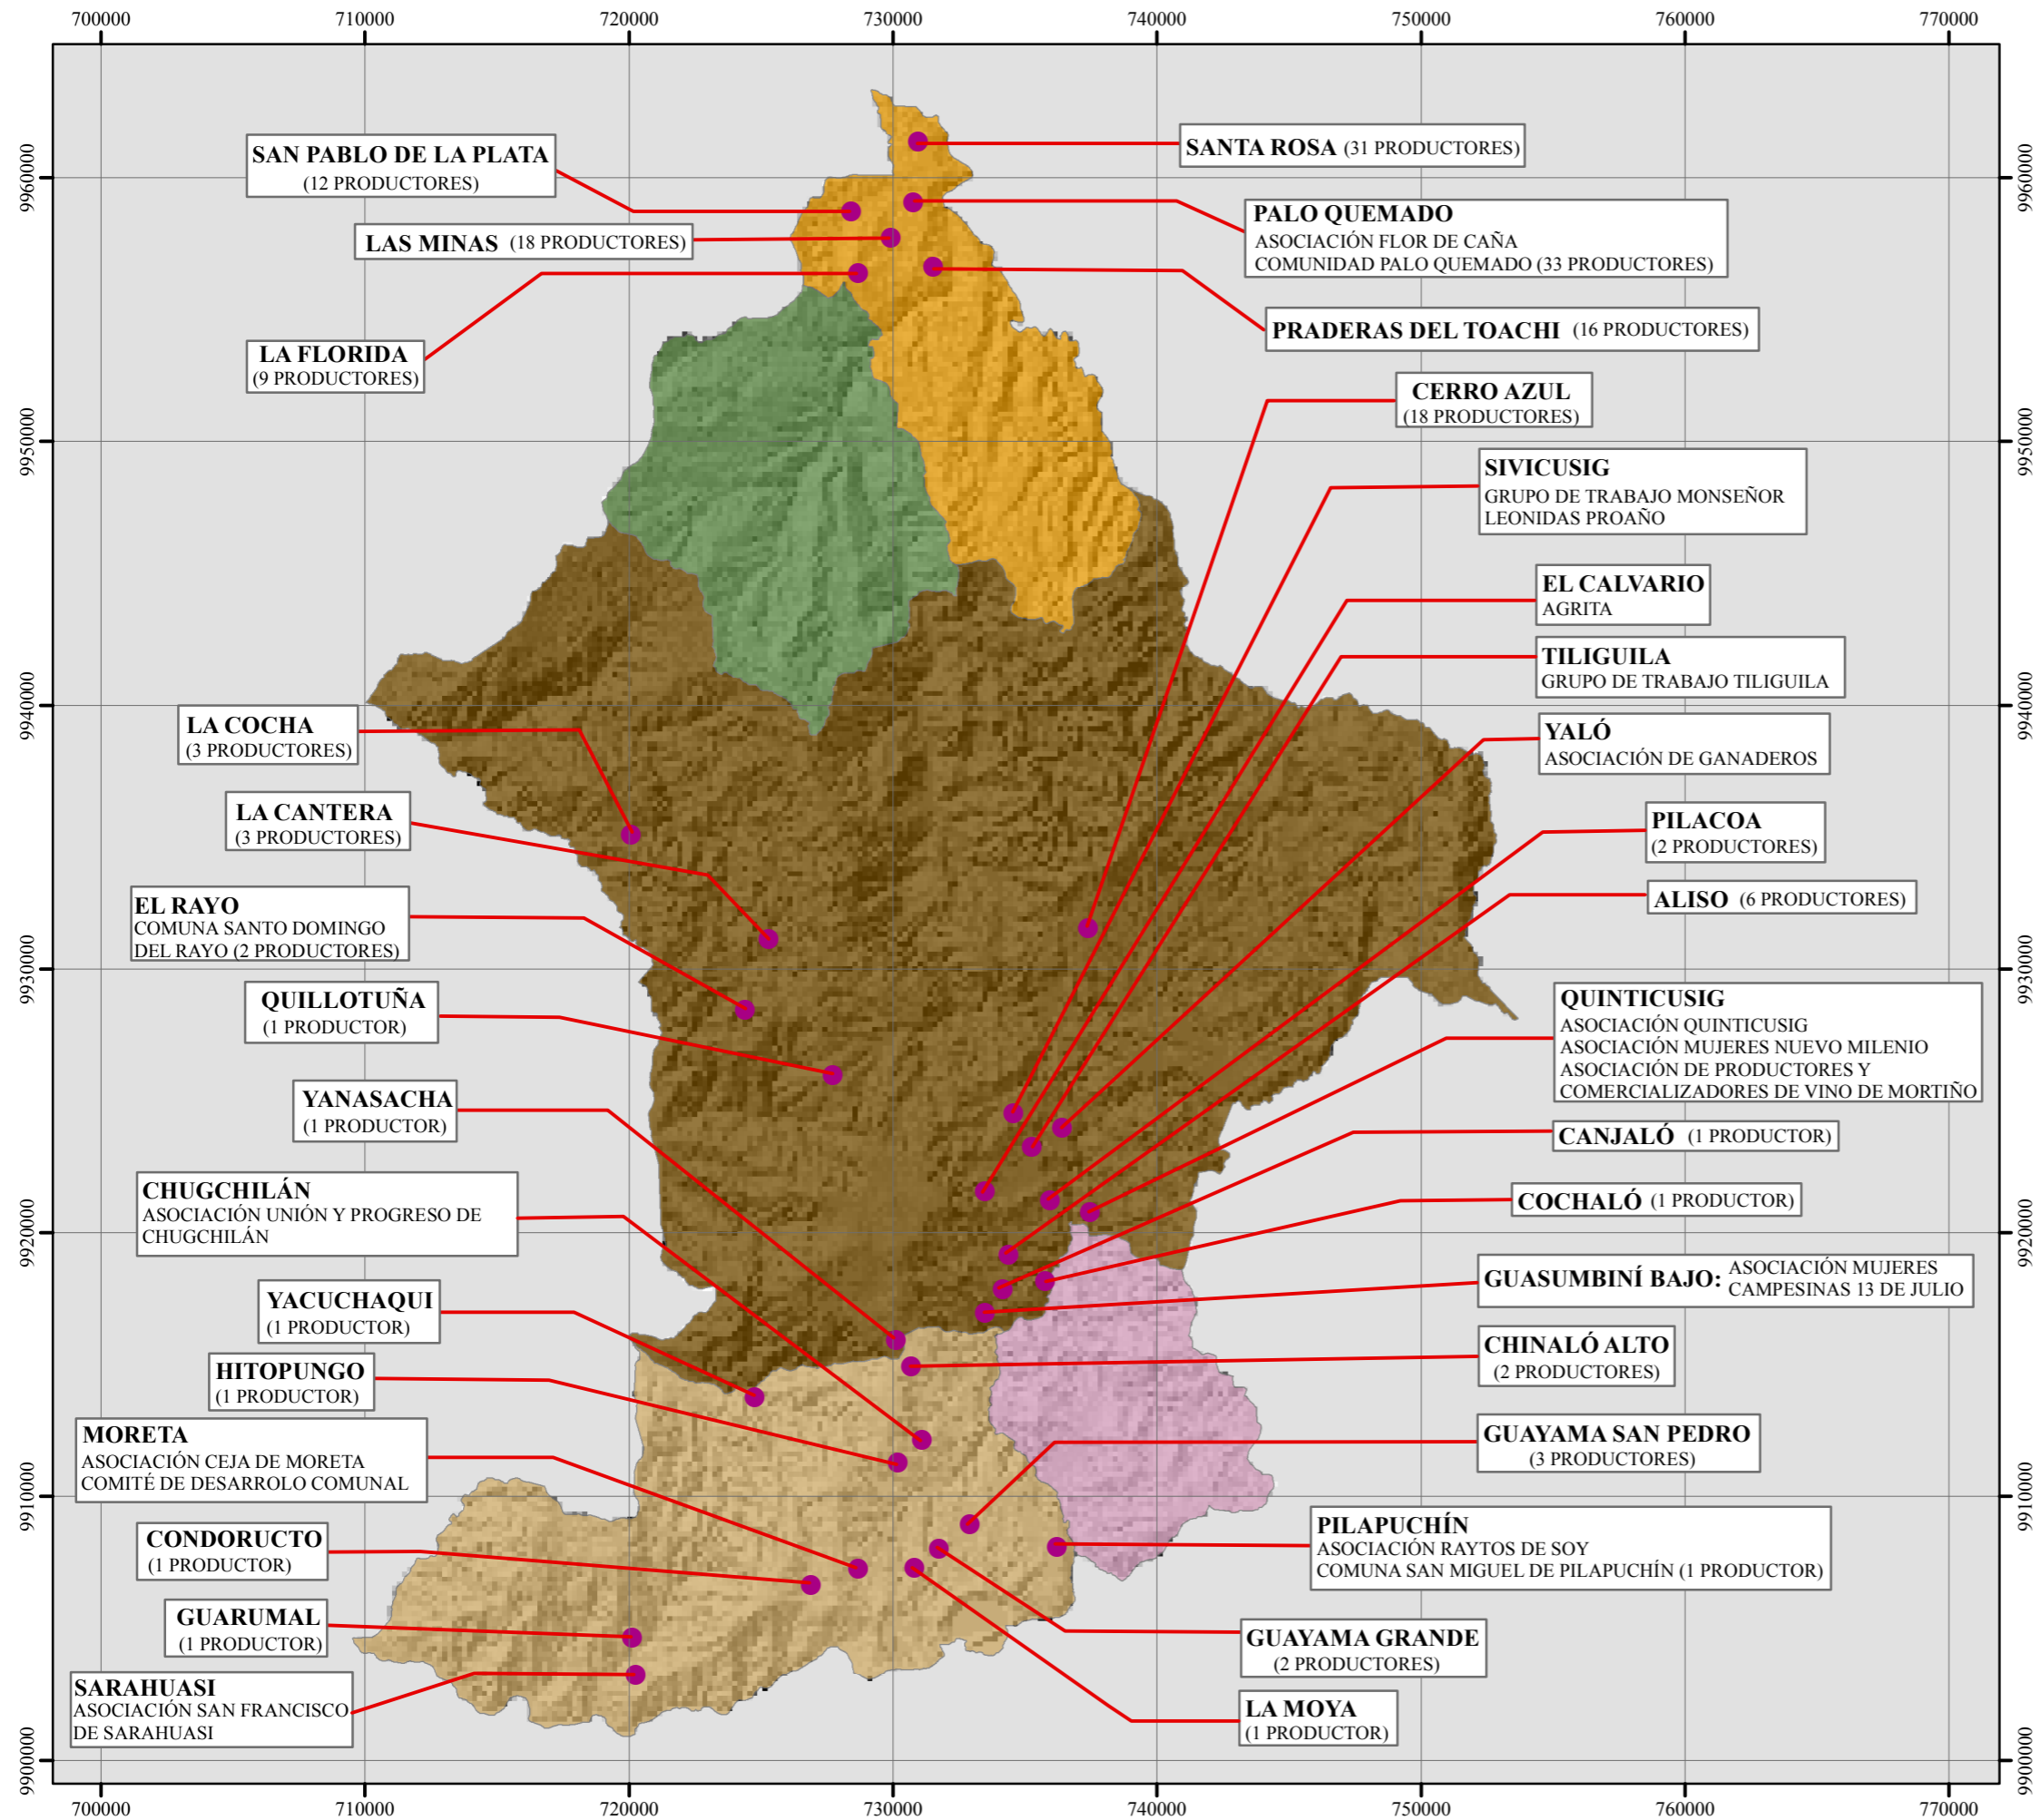

MAPA DE ACTORES DE PRODUCCIÓN DEL CANTÓN SIGCHOS

GOBIERNO AUTÓNOMO DESCENTRALIZADO MUNICIPAL DEL CANTÓN SIGCHOS

ACTUALIZACIÓN DE PLAN DE DESARROLLO Y ORDENAMIENTO TERRITORIAL

CONTENIDO: MAPA DE ACTORES DE PRODUCCIÓN DEL CANTÓN SIGCHOS

ELABORADO POR: Ing. Nadya Serrano	ESCALA DE TRABAJO: 1 : 50 000	FECHA DE ELABORACIÓN: MARZO 2015
PROYECCIÓN Y SISTEMA DE COORDENADAS: UTM, WGS84 Zona 17 Sur		FUENTE: IGM, MAGAP: Registro de Dirección Provincial Agropecuaria de Cotacachi